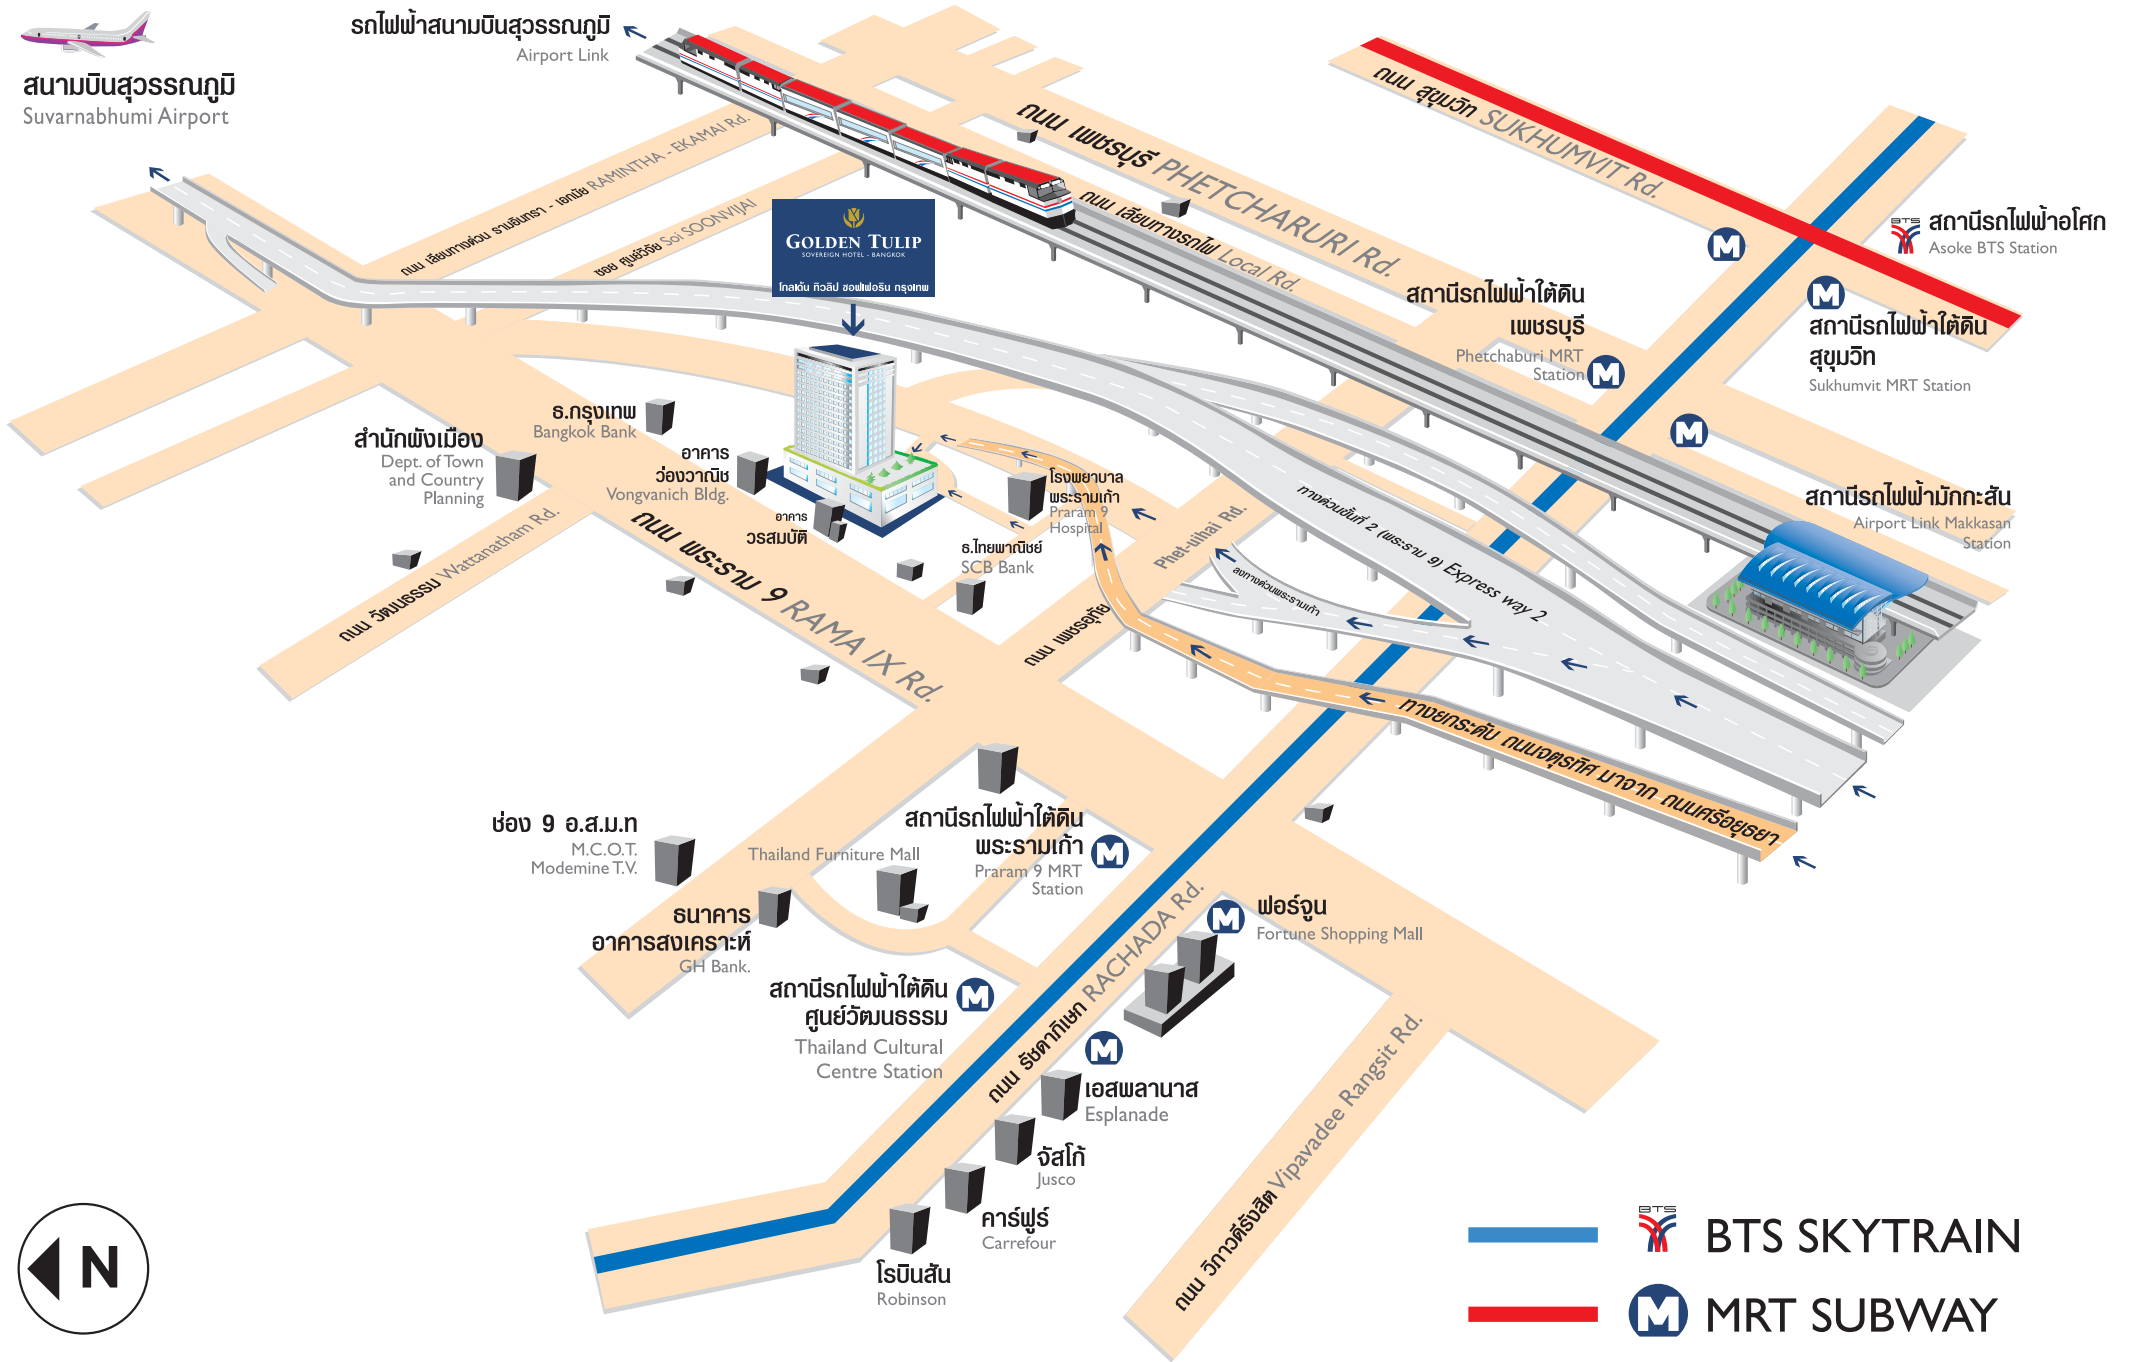

สนามบินสุวรรณภูมิ
Suvarnabhumi Airport

รถไฟฟ้าสนามบินสุวรรณภูมิ
Airport Link

 **BTS SKYTRAIN**
 **MRT SUBWAY**