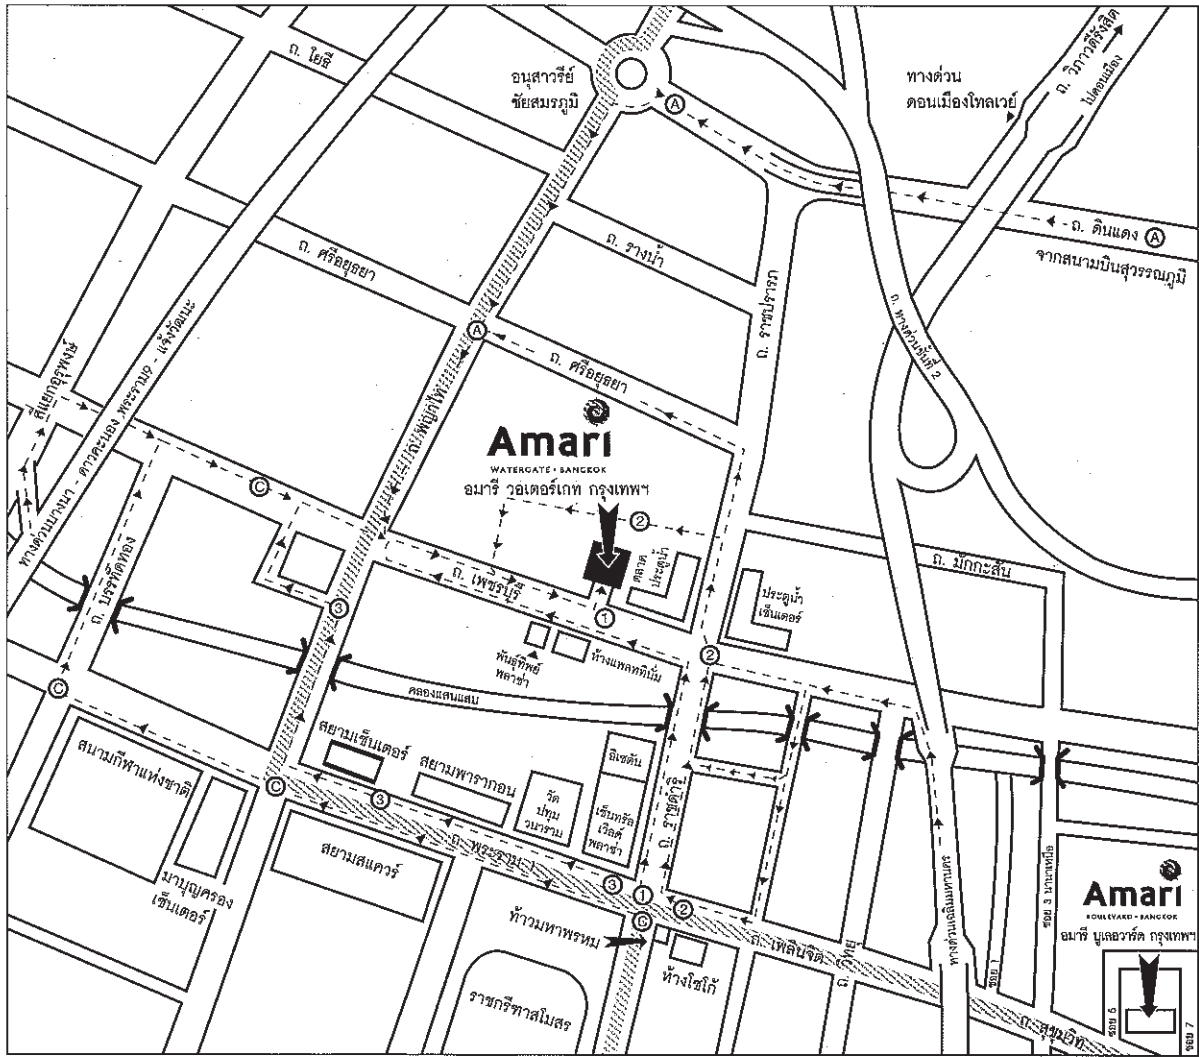

HOTEL LOCATION

อมารี วอเตอร์เกต กรุงเทพฯ ตั้งอยู่ท่าเล็กลางเมืองย่านธุรกิจและท่องเที่ยว ใกล้กับศูนย์การค้าเซ็นทรัลเวิลด์พลาซ่า ย่านประตูน้ำแหล่งช้อปปิ้งที่สำคัญของกรุงเทพฯ อีกทั้งยังสามารถเดินทางสู่สนามบินดอนเมืองได้โดยสะดวกสบาย โดยทางด่วนและโทลเวย์

- A = เส้นทางการเดินทางสำหรับพาหนะทั่วไป : จากสนามบินสุวรรณภูมิโดย-ถนนพระราม 9-ถนนดินแดง-ไปยังอนุสาวรีย์ชัยสมรภูมิ-ถนนพญาไท-ถนนเพชรบุรี
- 1 = เส้นทางการเดินทางโดยรถยนต์ : จากถนนราชดำริ-ถนนเพชรบุรีและกลับรถที่แยกพญาไท
- 2 = เส้นทางการเดินทางโดยรถยนต์ : จากถนนราชดำริ-ราชปรารภ เลี้ยวซ้ายเข้าอาคารไบเทคออกสู่ถนนเพชรบุรีซอย 17
- 3 = เส้นทางการเดินทางโดยรถยนต์ : จากถนนพระราม 1-ถนนพญาไท เลี้ยวซ้ายเข้าซอยข้างโรงแรมเอเชียออกสู่ถนนเพชรบุรี
- ▨ = เส้นทางรถไฟ