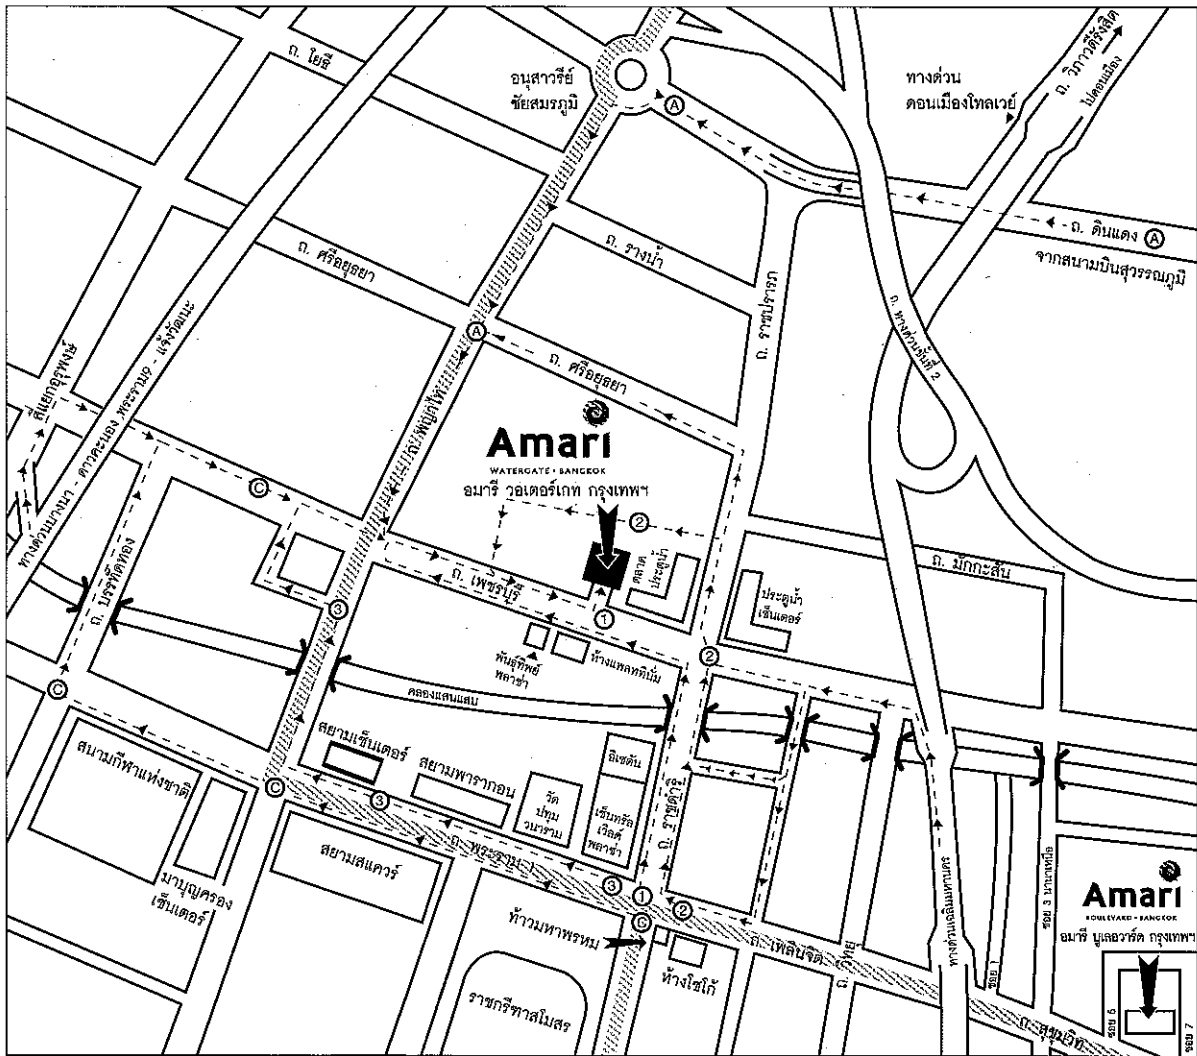

HOTEL LOCATION

อมารี วอเตอร์เกท กรุงเทพฯ ตั้งอยู่ท่ามกลางใจกลางเมืองย่านธุรกิจและท่องเที่ยว ใกล้กับศูนย์การค้าเซ็นทรัลเวิลด์พลาซ่า ย่านประตูนํ้าแหล่งช้อปปิ้งที่สำคัญของกรุงเทพฯ อีกทั้งยังสามารถเดินทางสู่สนามบินดอนเมืองได้โดยสะดวกสบาย โดยทางด่วนและโทลเวย์

- A = เส้นทางการเดินทางสำหรับพาหนะทั่วไป : จากสนามบินสุวรรณภูมิโดย-ถนนพระราม 9-ถนนดินแดง-ไปยังอนุสาวรีย์ชัยสมรภูมิ-ถนนพญาไท-ถนนเพชรบุรี
- 1 = เส้นทางการเดินทางโดยรถยนต์ : จากถนนราชดำริ-ถนนเพชรบุรีและกลับรถที่แยกพญาไท
- 2 = เส้นทางการเดินทางโดยรถยนต์ : จากถนนราชดำริ-ราชปรารภ เลี้ยวซ้ายเข้าอาคารโบยทยอกออกสู่ถนนเพชรบุรีซอย 17
- 3 = เส้นทางการเดินทางโดยรถยนต์ : จากถนนพระราม 1-ถนนพญาไท เลี้ยวซ้ายเข้าซอยข้างโรงแรมเอเชียออกสู่ถนนเพชรบุรี
- ⚡ = เส้นทางรถไฟฟ้า