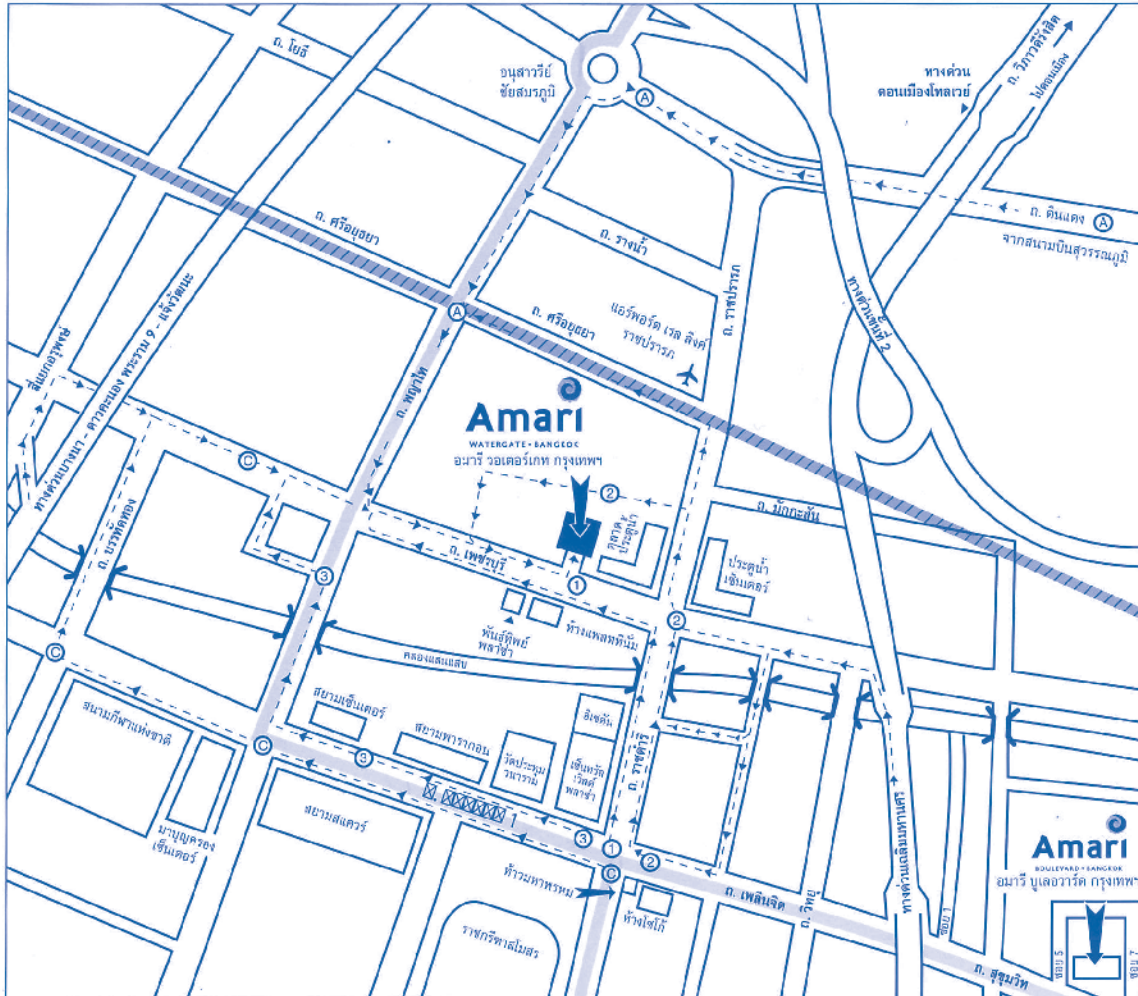

HOTEL LOCATION

อมารี วอเตอร์เกท กรุงเทพฯ ตั้งอยู่ในทำเลใจกลางเมืองย่านธุรกิจและท่องเที่ยว ใกล้กับศูนย์การค้าเซ็นทรัลเวิลด์พลาซ่า ย่านประตูน้ำแหล่งช้อปปิ้งที่สำคัญของกรุงเทพฯ อีกทั้งยังสามารถเดินทางสู่สนามบินดอนเมืองได้โดยสะดวกสบาย โดยทางด่วนและโทลเวย์

- A = เส้นทางการเดินทางสำหรับพาหนะทั่วไป : จากสนามบินสุวรรณภูมิโดย - ถนนพระราม 9 - ถนนดินแดง ไปยังอนุสาวรีย์ชัยสมรภูมิ - ถนนพญาไท - ถนนเพชรบุรี
 - 1 = เส้นทางการเดินทางโดยรถยนต์ : จากถนนราชดำริ - ถนนเพชรบุรี และกลับรถที่แยกพญาไท
 - 2 = เส้นทางการเดินทางโดยรถยนต์ : จากถนนราชดำริ - ราชปรารภ เลี้ยวซ้ายเข้าอาคารไบกหยก ออกสู่ถนนเพชรบุรีซอย 17
 - 3 = เส้นทางการเดินทางโดยรถยนต์ : จากถนนพระราม 1 - ถนนพญาไท เลี้ยวซ้ายเข้าซอยข้าง โรงแรมเอเชียออกสู่ถนนเพชรบุรี
 - 4 = เส้นทางการเดินทางโดยรถประจำทาง : จากถนนพระราม 1 - เลี้ยวซ้ายสู่ถนนบรรทัดทอง - เลี้ยวซ้ายสู่ถนนเพชรบุรี
- = เส้นทางรถไฟฟ้า ■■■ = เส้นทางรถไฟฟ้าแอร์พอร์ต เรล ลิงค์