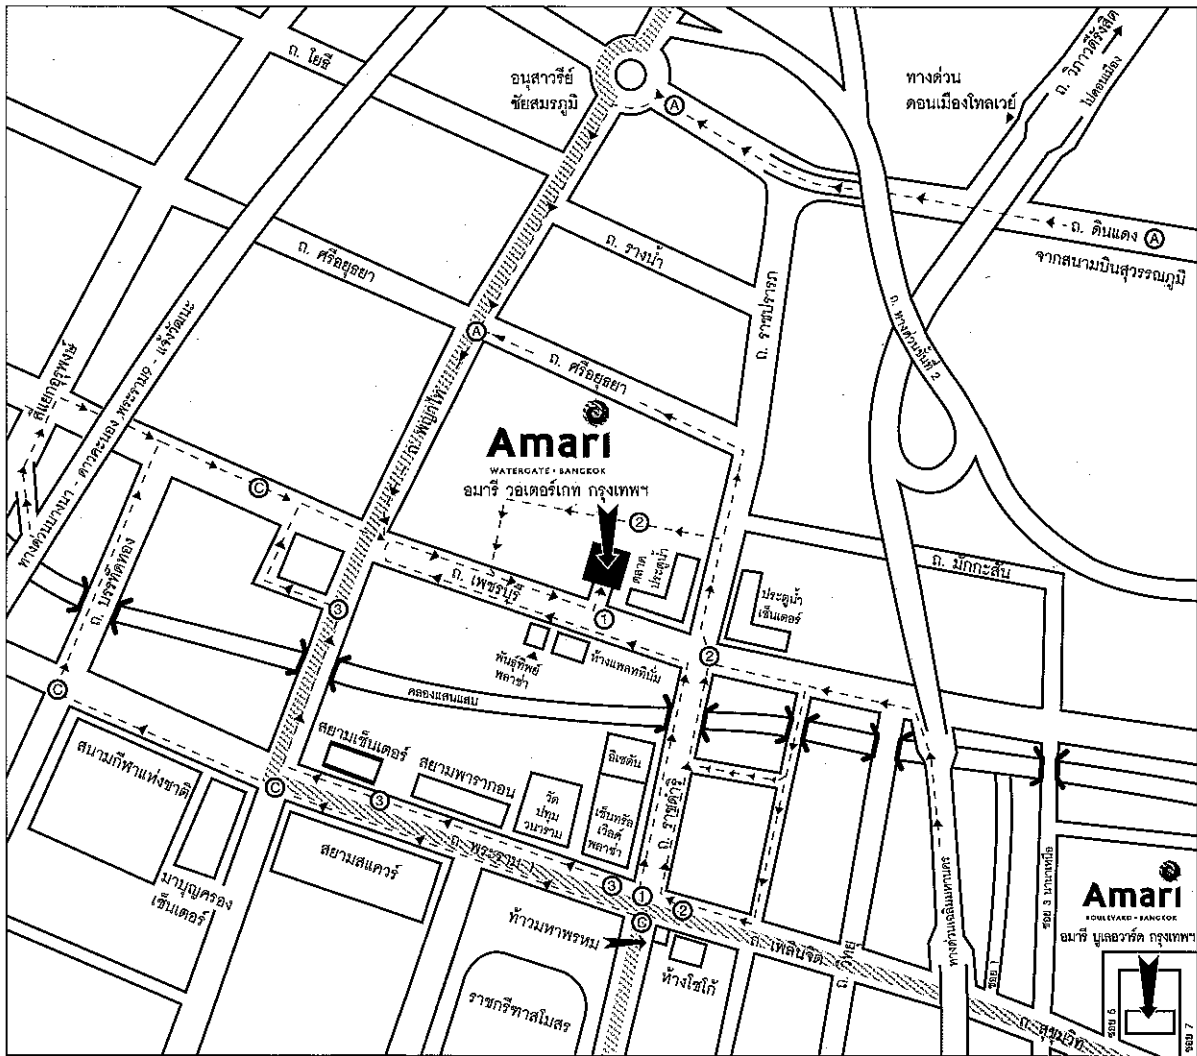

HOTEL LOCATION

อมารี วอเตอร์เกท กรุงเทพฯ ตั้งอยู่ท่าเล็กลางเมืองย่านธุรกิจและท่องเที่ยว ใกล้กับศูนย์การค้าเซ็นทรัลเวิลด์พลาซ่า ย่านประตูน้ำแหล่งช้อปปิ้งที่สำคัญของกรุงเทพฯ อีกทั้งยังสามารถเดินทางสู่สนามบินดอนเมืองได้โดยสะดวกสบาย โดยทางด่วนและโทลเวย์

- A = เส้นทางการเดินทางสำหรับพาหนะทั่วไป : จากสนามบินสุวรรณภูมิโดย-ถนนพระราม 9-ถนนดินแดง-ไปยังอนุสาวรีย์ชัยสมรภูมิ-ถนนพญาไท-ถนนเพชรบุรี
- 1 = เส้นทางการเดินทางโดยรถยนต์ : จากถนนราชดำริ-ถนนเพชรบุรีและกลับรถที่แยกพญาไท
- 2 = เส้นทางการเดินทางโดยรถยนต์ : จากถนนราชดำริ-ราชปรารภ เลี้ยวซ้ายเข้าอาคาร โบกยอกออกสู่ถนนเพชรบุรีซอย 17
- 3 = เส้นทางการเดินทางโดยรถยนต์ : จากถนนพระราม 1-ถนนพญาไท เลี้ยวซ้ายเข้าซอยข้าง โรงแรมเอเชียออกสู่ถนนเพชรบุรี
- ▨ = เส้นทางรถไฟฟ้า