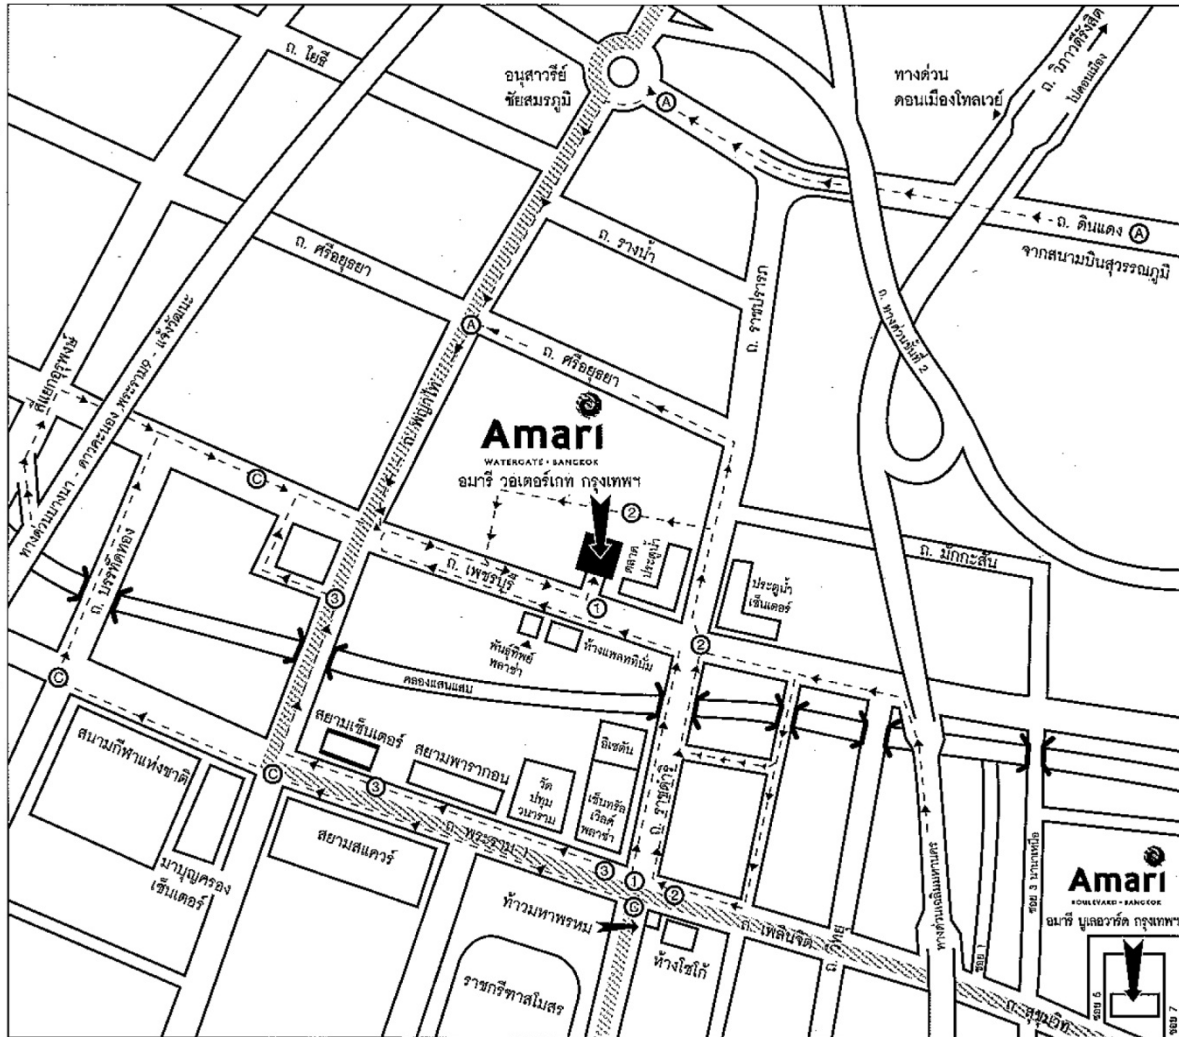

HOTEL LOCATION

อมารี วอเตอร์เกต กรุงเทพฯ ตั้งอยู่ท่าเลใจกลางเมืองย่านธุรกิจและท่องเที่ยว ใกล้กับศูนย์การค้าเซ็นทรัลเวิลด์พลาซ่า ย่านประตูน้ำแหล่งช้อปปิ้งที่สำคัญของกรุงเทพฯ อีกทั้งยังสามารถเดินทางสู่สนามบินดอนเมืองได้โดยสะดวกสบาย โดยทางด่วนและโทลเวย์

- A = เส้นทางการเดินทางสำหรับพาหนะทั่วไป : จากสนามบินสุวรรณภูมิโดย-ถนนพระราม 9-ถนนดินแดง-ไปยังอนุสาวรีย์ชัยสมรภูมิ-ถนนพญาไท-ถนนเพชรบุรี
- 1 = เส้นทางการเดินทางโดยรถยนต์ : จากถนนราชดำริ-ถนนเพชรบุรีและกลับรถที่แยกพญาไท
- 2 = เส้นทางการเดินทางโดยรถยนต์ : จากถนนราชดำริ-ราชปรารภ เลี้ยวซ้ายเข้าอาคารไบเทคออกสู่ถนนเพชรบุรีซอย 17
- 3 = เส้นทางการเดินทางโดยรถยนต์ : จากถนนพระราม 1-ถนนพญาไท เลี้ยวซ้ายเข้าซอยข้างโรงแรมเอเซียออกสู่ถนนเพชรบุรี

▨ = เส้นทางรถไฟฟ้า